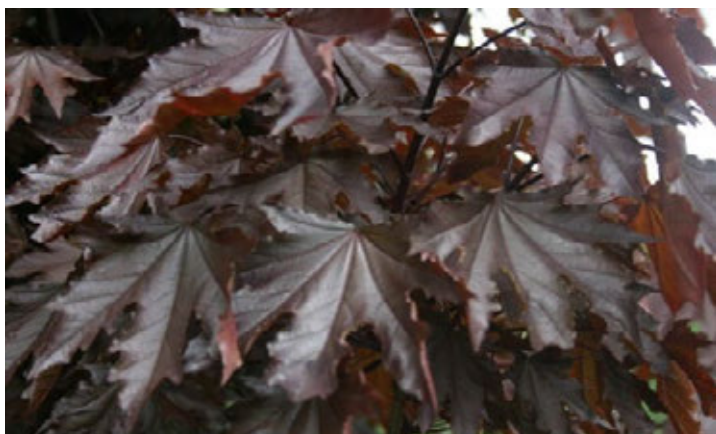

ACER PLATANOIDES "CRIMSON KING" L.

NARODNI	
NAZIV	crvenolisni javor milječ krimson king
TRAJNOST	LISTOPADNO
BOJA CVIJETA	ŽUTA
BOJA LISTA	TAMNO CRVENA
VRIJEME	
CVJETANJA	TRAVANJ-SVIBANJ
VISINA	15 m
OBLIK	SREDNJE DRVO